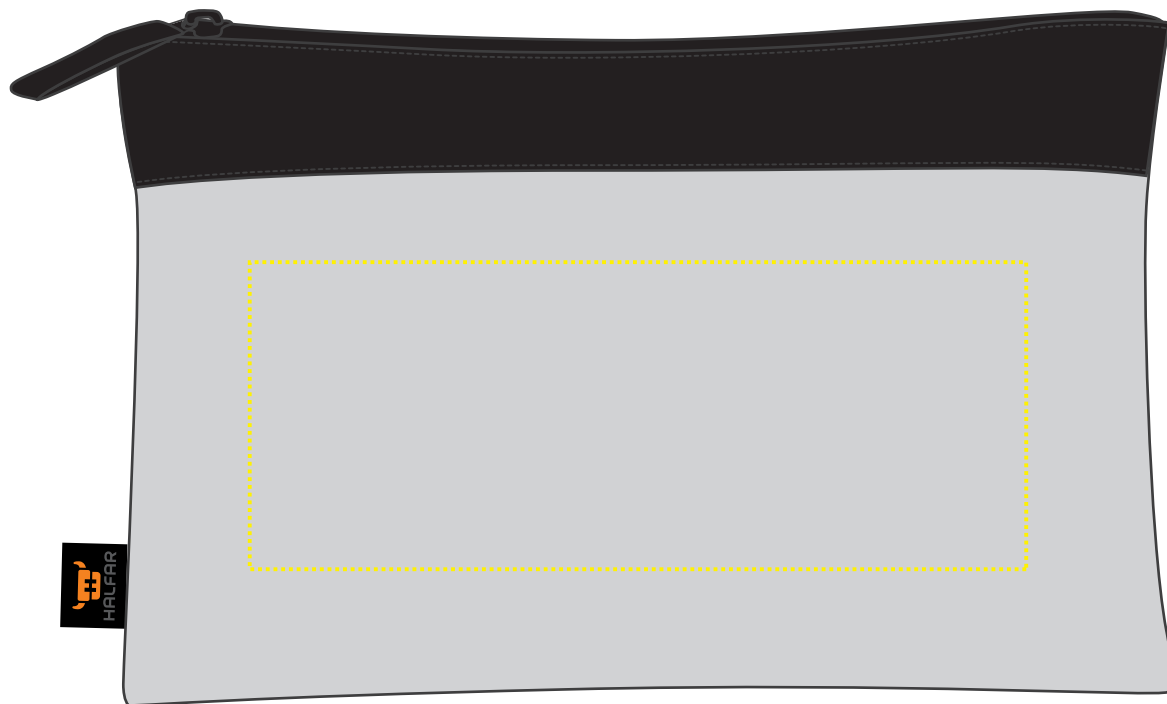

1814028 Reißverschluss-Tasche/ Zipper Bag ELEGANCE

Fläche für Ihr Logo (B 20 cm x H 8 cm)
area for your logo (W 20 cm x H 8 cm)

Taschenmaß (BxHxT) / size of the bag (WxHxD):

28 x 18 cm

Achtung!

Die Werbeflächen können variieren. In Ausnahmefällen sind auch größere Flächen möglich. Bitte sprechen Sie uns an!

further information for graphic designer:

fonts and graphics as vectors
minimum coat thickness: 1,0 mm
black, white, gold and silver: 0,4 mm